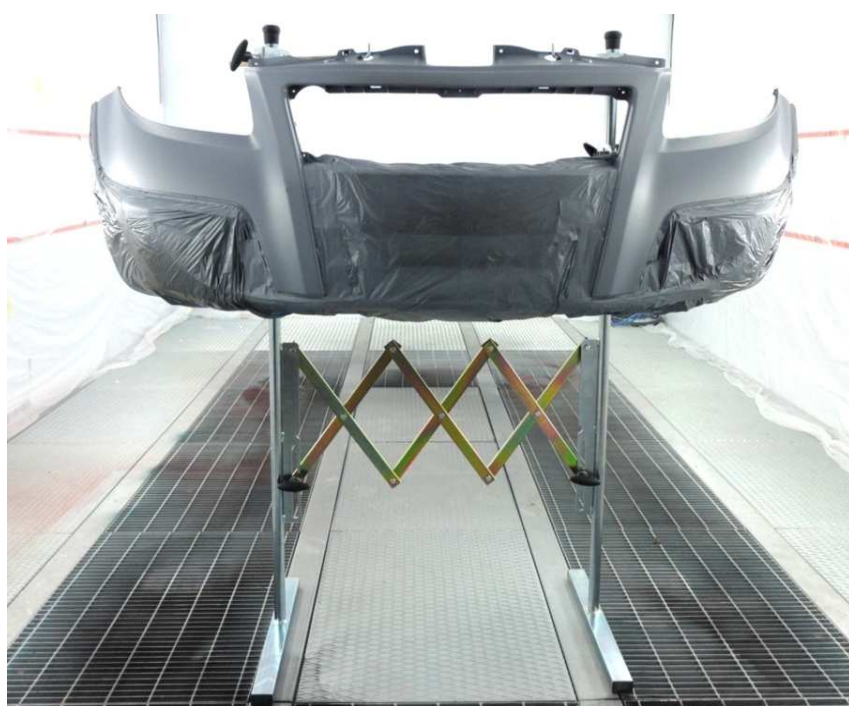

autoaccessorio sa

Via alla Gerra
CH – 6930 Bedano

Info@aasa.ch
www.autoaccessorio.ch

NOVITÀ

CAVALLETTO ESTENSIBILE

CAVALETTO ESTENSIBILE – ART. 670 SC

Caratteristiche del prodotto:

- per paraurti anteriori e posteriori
- posizione che permette una comoda verniciatura senza punti nascosti, quindi non è necessario piegare l'aerografo.
- la posizione, se scaldata, non deforma il supporto.
- è possibile montare griglie / fendinebbia in tutta comodità anche da un solo operatore.