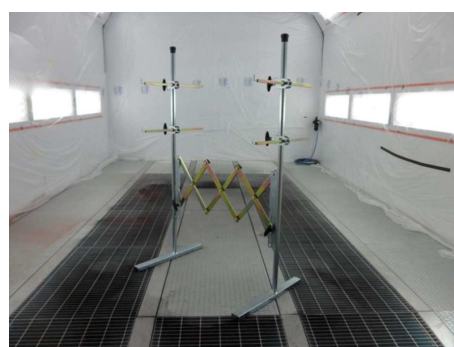

autoaccessorio sa

Via alla Gerra
CH – 6930 Bedano

Info@aasa.ch
www.autoaccessorio.ch

NOVITÀ

CAVALLETTO ESTENSIBILE

CAVALETTO ESTENSIBILE – ART. 670 SC

Caratteristiche del prodotto:

- per paraurti anteriori e posteriori
- posizione che permette una comoda verniciatura senza punti nascosti, quindi non è necessario piegare l'aerografo.
- la posizione, se scaldata, non deforma il supporto.
- è possibile montare griglie / fendinebbia in tutta comodità anche da un solo operatore.